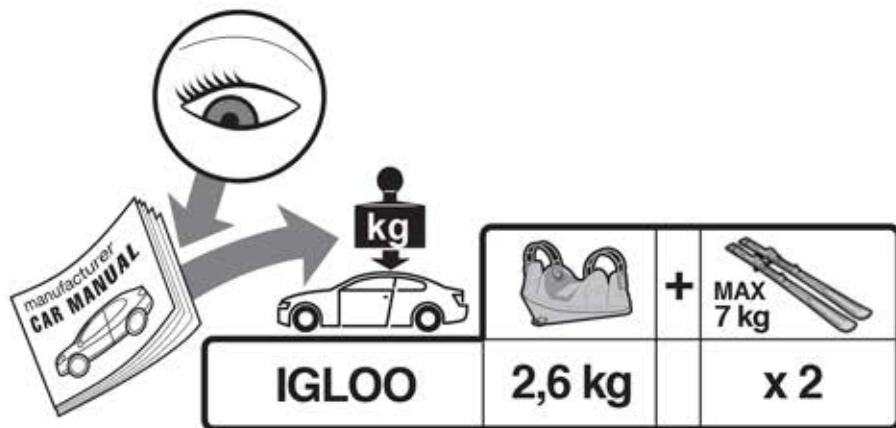

Cod. Art.	000008100000 0000081MW000	Cod. istr.	100022000001	Data	08/07/2015	Creato da	NP	Approvata da	EL

prodotto da F.lli Menabò
42025 Cavriago (RE) - Italy - Via 8 Marzo, 3 - Z.I. Corte Tegge
Tel. +39.0522.942840 r.a. - 942798 - Fax +39.0522.942948
E-mail: info@fli-menabo.it - http://www.fli-menabo.it
Cod. Fisc. e P. IVA 00176860351