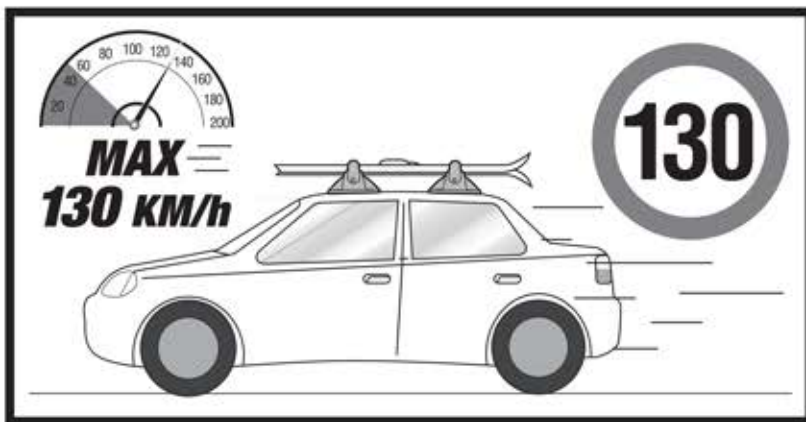

Cod. Art.	000008100000 0000081MW000	Cod. istr.	100022000001	Data	08/07/2015	Creato da	NP	Approvata da	EL

prodotto da F.lli Menabò
42025 Cavriago (RE) - Italy - Via 8 Marzo, 3 - Z.I. Corte Tegge
Tel. +39.0522.942840 r.a. - 942798 - Fax +39.0522.942948
E-mail: info@fli-menabo.it - http://www.fli-menabo.it
Cod. Fisc. e P. IVA 00176860351