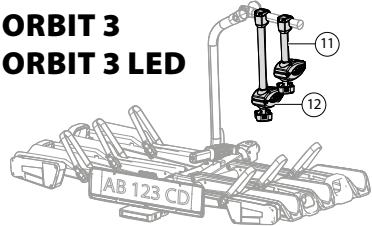

**ORBIT 2
ORBIT 2 LED**

**ORBIT 3
ORBIT 3 LED**

13

E-Bike OK

		MIN Ø23 mm / 1" MAX Ø75 mm / 3" MIN 30x50 mm / 1.2"x2" MAX 50x75 mm / 2"x 3"			
			MIN 18" MAX 29"	MAX 80mm/ 3.1"	MAX 1310mm/ 51.6"

ORBIT 2/ ORBIT 2 LED: Max 70kg /154lb