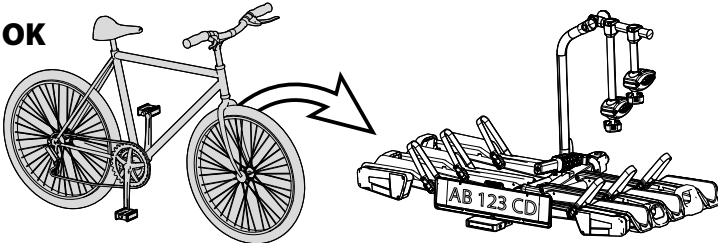

**ORBIT 2
ORBIT 2 LED**

**ORBIT 3
ORBIT 3 LED**

13

E-Bike OK

		MIN Ø23 mm / 1" MAX Ø75 mm / 3" MIN 30x50 mm / 1.2"x2" MAX 50x75 mm / 2"x 3"			
			MIN 18" MAX 29"	MAX 80mm/ 3.1"	MAX 1310mm/ 51.6"

ORBIT 2/ ORBIT 2 LED: Max 70kg /154lb