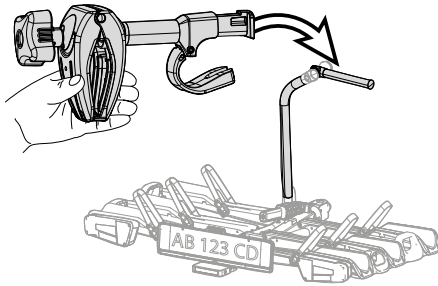

**ORBIT 2
ORBIT 2 LED**

**ORBIT 3
ORBIT 3 LED**

13

E-Bike OK

		MIN Ø23 mm / 1" MAX Ø75 mm / 3" MIN 30x50 mm / 1.2"x2" MAX 50x75 mm / 2"x 3"			
			MIN 18" MAX 29"	MAX 80mm/ 3.1"	MAX 1310mm/ 51.6"

ORBIT 2/ ORBIT 2 LED: Max 70kg /154lb