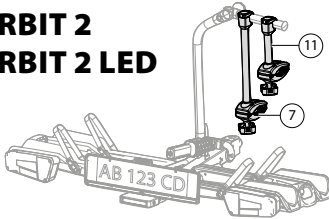

**ORBIT 2
ORBIT 2 LED**

**ORBIT 3
ORBIT 3 LED**

13

E-Bike OK

		MIN Ø23 mm / 1" MAX Ø75 mm / 3" MIN 30x50 mm / 1.2"x2" MAX 50x75 mm / 2"x 3"			
			MIN 18" MAX 29"	MAX 80mm/ 3.1"	MAX 1310mm/ 51.6"

ORBIT 2/ ORBIT 2 LED: Max 70kg /154lb