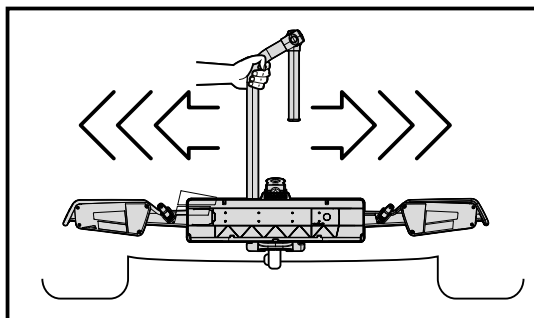

4

30/35 kg
66/77 lb

5

6 page 07

7 page 08