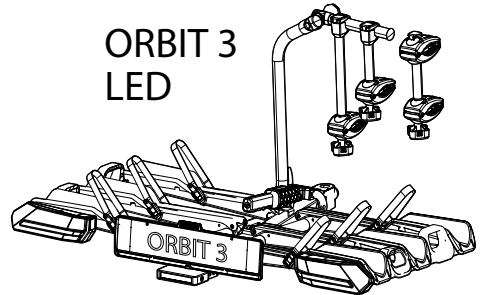

MENABO

free time on the move

ORBIT 2

ORBIT 3

ORBIT 2
LED

ORBIT 3
LED

ORBIT

IT Istruzioni di montaggio	ET Paigaldusjuhend	PT Instruções de Montagem
EN Fitting instructions	FI Asennusohje	RO Instrucțiuni de montare
DE Montageanleitung	HR Uputa za sastavljanje	RU Инструкции по установке
FR Instructions de montage	HU A felszerelés módja	SK Návod na montáž
ES Instrucciones de montaje	LT Pritvirtinimo instrukcijos	SL Navodila za pritrjevanje
BG инструкции за сглобяване	LV Stiprināšanas instrukcija	SV Monteringsanvisning
CS Návod na montáž	NL Montagehandleiding	TK Uydurma talimat
DA Monteringsvejledning	NO Monteringsanvisning	ZH 裝修指導
EL Οδηγίες συναρμολόγησης	PL Instrukcja montażu	AR كتيب التعليمات

**IT) Componenti (Inclusi) | EN) Components (Included) | FR) Composants (Comprises)
 DE) Die Komponenten (im Lieferumfang enthalten) | ES) Componentes (Incluido)**

<p>2</p>  <p>x2</p>	<p>3</p>  <p>x2</p>	<p>4</p>  <p>x4</p>	<p>5</p>  <p>x4</p>	<p>6</p>  <p>x1</p>
<p>7 ORBIT 2 ONLY</p> <p>XL</p>  <p>x1</p>	<p>8</p>  <p>17mm / 0.6" 10mm / 0.4"</p> <p>x1</p>	<p>9</p> <p>6mm 0.23"</p>  <p>x1</p>	<p>10</p>  <p>x1</p>	
<p>11</p> <p>S</p>  <p>x1</p>	<p>12 ORBIT 3 ONLY</p> <p>L</p>  <p>x1</p>	<p>13 ORBIT 3 ONLY</p> <p>D</p>  <p>x1</p>	<p>14</p> <p>2,5m 8ft</p>  <p>x1</p>	<p>15</p>  <p>x1</p>