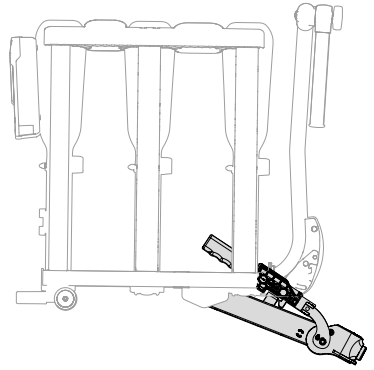

1

x2

2

4

30/35 kg
66/77 lb

5

6 page 07

7 page 08

6

30/35 kg
66/77 lb

5 page 06

7

8

9

10

12

**ORBIT 2
ORBIT 2 LED**

**ORBIT 3
ORBIT 3 LED**

13

E-Bike OK

		MIN Ø23 mm / 1" MAX Ø75 mm / 3" MIN 30x50 mm / 1.2"x2" MAX 50x75 mm / 2"x 3"			
			MIN 18" MAX 29"	MAX 80mm/ 3.1"	MAX 1310mm/ 51.6"

ORBIT 2/ ORBIT 2 LED: Max 70kg /154lb