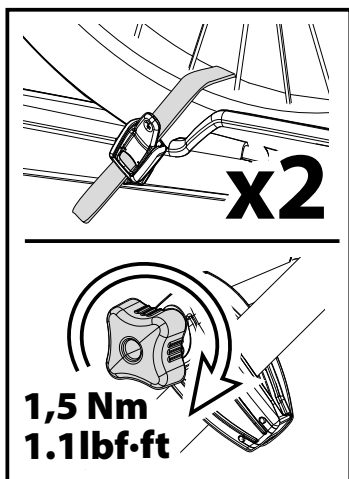

ORBIT 3/ ORBIT 3 LED ONLY