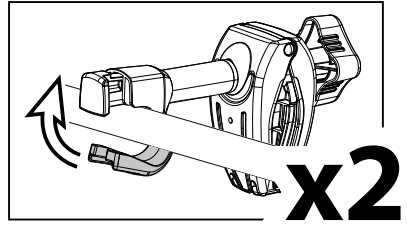

**ORBIT 2
ORBIT 2 LED**

**ORBIT 3
ORBIT 3 LED**

13

E-Bike OK

		MIN Ø23 mm / 1" MAX Ø75 mm / 3" MIN 30x50 mm / 1.2"x2" MAX 50x75 mm / 2"x 3"			
			MIN 18" MAX 29"	MAX 80mm/ 3.1"	MAX 1310mm/ 51.6"

ORBIT 2/ ORBIT 2 LED: Max 70kg /154lb