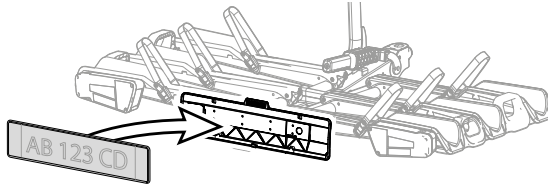

6

30/35 kg
66/77 lb

5 page 06

7

8

9

10

12

**ORBIT 2
ORBIT 2 LED**

**ORBIT 3
ORBIT 3 LED**

13

E-Bike OK

		MIN Ø23 mm / 1" MAX Ø75 mm / 3" MIN 30x50 mm / 1.2"x2" MAX 50x75 mm / 2"x 3"			
			MIN 18" MAX 29"	MAX 80mm/ 3.1"	MAX 1310mm/ 51.6"

ORBIT 2/ ORBIT 2 LED: Max 70kg /154lb