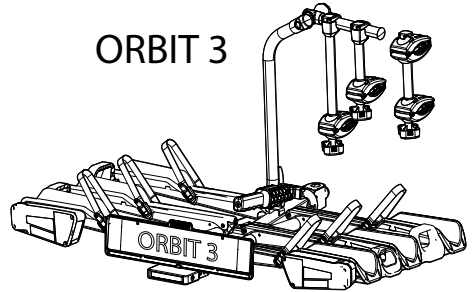

MENABO

free time on the move

ORBIT 2

ORBIT 3

ORBIT 2
LED

ORBIT 3
LED

ORBIT

IT Istruzioni di montaggio	ET Paigaldusjuhend	PT Instruções de Montagem
EN Fitting instructions	FI Asennusohje	RO Instrucțiuni de montare
DE Montageanleitung	HR Uputa za sastavljanje	RU Инструкции по установке
FR Instructions de montage	HU A felszerelés módja	SK Návod na montáž
ES Instrucciones de montaje	LT Pritvirtinimo instrukcijos	SL Navodila za pritrjevanje
BG инструкции за сглобяване	LV Stiprināšanas instrukcija	SV Monteringsanvisning
CS Návod na montáž	NL Montagehandleiding	TK Uydurma talimat
DA Monteringsvejledning	NO Monteringsanvisning	ZH 裝修指導
EL Οδηγίες συναρμολόγησης	PL Instrukcja montażu	AR كتيب التعليمات

**IT) Componenti (Inclusi) | EN) Components (Included) | FR) Composants (Comprises)
 DE) Die Komponenten (im Lieferumfang enthalten) | ES) Componentes (Incluido)**

<p>2</p>  <p>x2</p>	<p>3</p>  <p>x2</p>	<p>4</p>  <p>x4</p>	<p>5</p>  <p>x4</p>	<p>6</p>  <p>x1</p>
<p>7 ORBIT 2 ONLY</p> <p>XL</p>  <p>x1</p>	<p>8</p>  <p>17mm / 0.6" 10mm / 0.4"</p> <p>x1</p>	<p>9</p> <p>6mm 0.23"</p>  <p>x1</p>	<p>10</p>  <p>x1</p>	
<p>11</p> <p>S</p>  <p>x1</p>	<p>12 ORBIT 3 ONLY</p> <p>L</p>  <p>x1</p>	<p>13 ORBIT 3 ONLY</p> <p>D</p>  <p>x1</p>	<p>14</p> <p>2,5m 8ft</p>  <p>x1</p>	<p>15</p>  <p>x1</p>