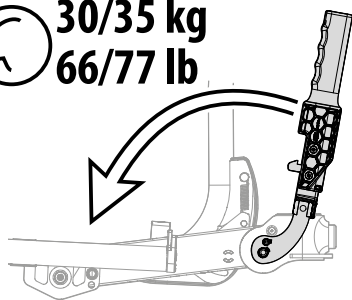

**IT) Componenti (Inclusi) | EN) Components (Included) | FR) Composants (Comprises)
 DE) Die Komponenten (im Lieferumfang enthalten) | ES) Componentes (Incluido)**

<p>2</p>  <p>x2</p>	<p>3</p>  <p>x2</p>	<p>4</p>  <p>x4</p>	<p>5</p>  <p>x4</p>	<p>6</p>  <p>x1</p>
<p>7 ORBIT 2 ONLY</p> <p>XL</p>  <p>x1</p>	<p>8</p>  <p>17mm / 0.6" 10mm / 0.4"</p> <p>x1</p>	<p>9</p> <p>6mm 0.23"</p>  <p>x1</p>	<p>10</p>  <p>x1</p>	
<p>11</p> <p>S</p>  <p>x1</p>	<p>12 ORBIT 3 ONLY</p> <p>L</p>  <p>x1</p>	<p>13 ORBIT 3 ONLY</p> <p>D</p>  <p>x1</p>	<p>14</p> <p>2,5m 8ft</p>  <p>x1</p>	<p>15</p>  <p>x1</p>

1

x2

2

4

30/35 kg
66/77 lb

5

6 page 07

7 page 08

6

30/35 kg
66/77 lb

5 page 06

7

8

9

10

12

**ORBIT 2
ORBIT 2 LED**

**ORBIT 3
ORBIT 3 LED**

13

E-Bike OK

		MIN Ø23 mm / 1" MAX Ø75 mm / 3" MIN 30x50 mm / 1.2"x2" MAX 50x75 mm / 2"x 3"			
			MIN 18" MAX 29"	MAX 80mm/ 3.1"	MAX 1310mm/ 51.6"

ORBIT 2/ ORBIT 2 LED: Max 70kg /154lb