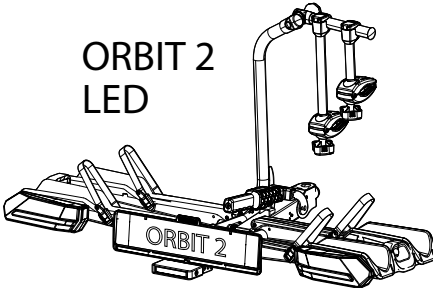

MENABO

free time on the move

ORBIT 2

ORBIT 3

ORBIT 2
LED

ORBIT 3
LED

ORBIT

IT Istruzioni di montaggio	ET Paigaldusjuhend	PT Instruções de Montagem
EN Fitting instructions	FI Asennusohje	RO Instrucțiuni de montare
DE Montageanleitung	HR Uputa za sastavljanje	RU Инструкции по установке
FR Instructions de montage	HU A felszerelés módja	SK Návod na montáž
ES Instrucciones de montaje	LT Pritvirtinimo instrukcijos	SL Navodila za pritrjevanje
BG инструкции за сглобяване	LV Stiprināšanas instrukcija	SV Monteringsanvisning
CS Návod na montáž	NL Montagehandleiding	TK Uydurma talimat
DA Monteringsvejledning	NO Monteringsanvisning	ZH 裝修指導
EL Οδηγίες συναρμολόγησης	PL Instrukcja montażu	AR كتيب التعليمات