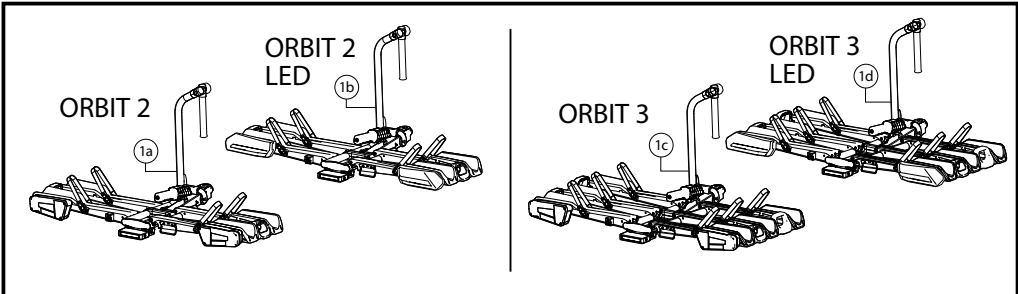

MENABO

free time on the move

ORBIT 2

ORBIT 3

ORBIT 2
LED

ORBIT 3
LED

ORBIT

IT Istruzioni di montaggio	ET Paigaldusjuhend	PT Instruções de Montagem
EN Fitting instructions	FI Asennusohje	RO Instrucțiuni de montare
DE Montageanleitung	HR Uputa za sastavljanje	RU Инструкции по установке
FR Instructions de montage	HU A felszerelés módja	SK Návod na montáž
ES Instrucciones de montaje	LT Pritvirtinimo instrukcijos	SL Navodila za pritrjevanje
BG инструкции за сглобяване	LV Stiprināšanas instrukcija	SV Monteringsanvisning
CS Návod na montáž	NL Montagehandleiding	TK Uydurma talimat
DA Monteringsvejledning	NO Monteringsanvisning	ZH 裝修指導
EL Οδηγίες συναρμολόγησης	PL Instrukcja montażu	AR كتيب التعليمات

**IT) Componenti (Inclusi) | EN) Components (Included) | FR) Composants (Comprises)
 DE) Die Komponenten (im Lieferumfang enthalten) | ES) Componentes (Incluido)**

<p>2</p>  <p>x2</p>	<p>3</p>  <p>x2</p>	<p>4</p>  <p>x4</p>	<p>5</p>  <p>x4</p>	<p>6</p>  <p>x1</p>
<p>7 ORBIT 2 ONLY</p> <p>XL</p>  <p>x1</p>	<p>8</p>  <p>17mm / 0.6" 10mm / 0.4"</p> <p>x1</p>	<p>9</p> <p>6mm 0.23"</p>  <p>x1</p>	<p>10</p>  <p>x1</p>	
<p>11</p> <p>S</p>  <p>x1</p>	<p>12 ORBIT 3 ONLY</p> <p>L</p>  <p>x1</p>	<p>13 ORBIT 3 ONLY</p> <p>D</p>  <p>x1</p>	<p>14</p> <p>2,5m 8ft</p>  <p>x1</p>	<p>15</p>  <p>x1</p>