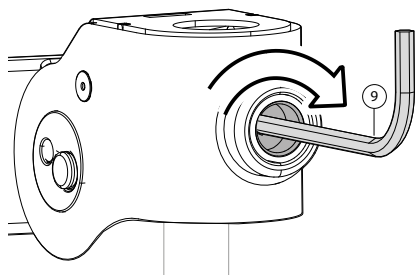

6

30/35 kg
66/77 lb

5 page 06