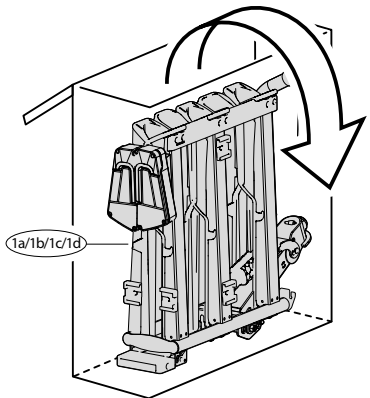

**IT) Componenti (Inclusi) | EN) Components (Included) | FR) Composants (Comprises)
DE) Die Komponenten (im Lieferumfang enthalten) | ES) Componentes (Incluido)**

2 x2	3 x2	4 x4	5 x4	6 x1
7 ORBIT 2 ONLY XL x1	8 17mm / 0.6" 10mm / 0.4" x1	9 6mm 0.23" x1	10 x1	
11 S x1	12 ORBIT 3 ONLY L x1	13 ORBIT 3 ONLY D x1	14 2,5m 8ft x1	15 x1

1