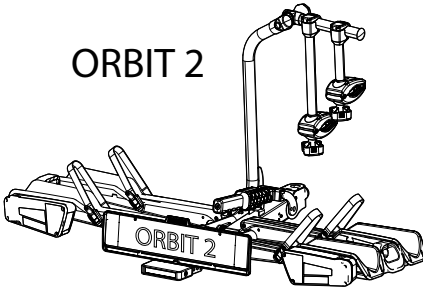

MENABO

free time on the move

ORBIT 2

ORBIT 3

ORBIT 2
LED

ORBIT 3
LED

ORBIT

IT Istruzioni di montaggio	ET Paigaldusjuhend	PT Instruções de Montagem
EN Fitting instructions	FI Asennusohje	RO Instrucțiuni de montare
DE Montageanleitung	HR Uputa za sastavljanje	RU Инструкции по установке
FR Instructions de montage	HU A felszerelés módja	SK Návod na montáž
ES Instrucciones de montaje	LT Pritvirtinimo instrukcijos	SL Navodila za pritrjevanje
BG инструкции за сглобяване	LV Stiprināšanas instrukcija	SV Monteringsanvisning
CS Návod na montáž	NL Montagehandleiding	TK Uydurma talimat
DA Monteringsvejledning	NO Monteringsanvisning	ZH 裝修指導
EL Οδηγίες συναρμολόγησης	PL Instrukcja montażu	AR كتيب التعليمات